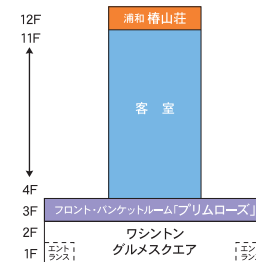

浦和ワシントンホテル

〒330-0063 埼玉県さいたま市浦和区高砂町2丁目1番地19号
TEL.048-825-4347 URL <http://www.urawa-wh.com>