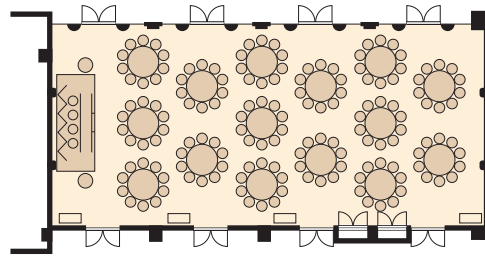

会場レイアウト例

■円卓会食形式

■学校形式

■立食パーティー形式

その他、「シアター形式」「口の字形式」など、希望に応じたレイアウトが可能です。詳しくは、お問い合わせください。

快適にお過ごしいただける機能的なお部屋

客室140室

- ・シングル 8,600円~
- ・ツイン 16,600円
- ・ダブル 13,500円

※税金・サービス料込
全室/バス・温水洗浄式トイレ・TV・冷蔵庫
スポンプレッサー・湯沸器 付

立体駐車場/71台(有料)

※車種制限あり(全長:5.05m、全幅:1.85m、全高:1.55m、重量:1,900kgまで可)

自慢の料理をお楽しみください

12F 和食レストラン 浦和 精山荘
98席

自慢の会席料理・御膳料理をテーブル席でゆっくりお楽しみください。少人数の落ち着いた個室もご用意いたしました。大切なお客様のおもてなしに各種ご会食に多目的にご利用いただけます。