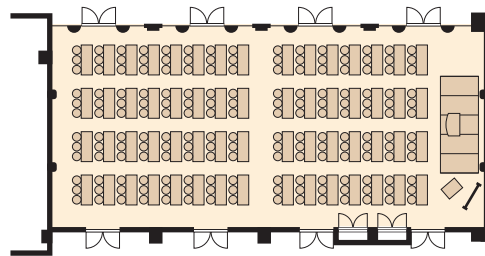

会場レイアウト例

■円卓会食形式

■学校形式

■立食パーティー形式

その他、「シアター形式」「口の字形式」など、希望に応じたレイアウトが可能です。詳しくは、お問い合わせください。

快適にお過ごしいただける機能的なお部屋

客室140室

- ・シングル 8,600円~
- ・ツイン 16,600円
- ・ダブル 13,500円

※税金・サービス料込
全室/バス・温水洗浄式トイレ・TV・冷蔵庫
スポンプレッサー・湯沸器 付

立体駐車場/71台(有料)

※車種制限あり(全長:5.05m、全幅:1.85m、全高:1.55m、重量:1,900kgまで可)

自慢の料理をお楽しみください

12F 和食レストラン 浦和 精山荘
98席

自慢の会席料理・御膳料理をテーブル席でゆっくりお楽しみください。少人数の落ち着いた個室もご用意いたしました。大切なお客様のおもてなしに各種ご会食に多目的にご利用いただけます。