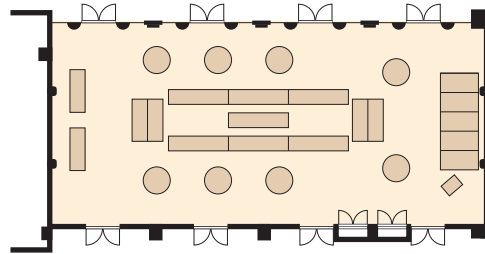

会場レイアウト例

■円卓会食形式

■学校形式

■立食パーティー形式

その他、「シアター形式」「口の字形式」など、希望に応じたレイアウトが可能です。詳しくは、お問い合わせください。

快適にお過ごしいただける機能的なお部屋

客室140室

- ・シングル 8,600円~
- ・ツイン 16,600円
- ・ダブル 13,500円

※税金・サービス料込
全室/バス・温水洗浄式トイレ・TV・冷蔵庫
スポンプレッサー・湯沸器 付

立体駐車場/71台(有料)

※車種制限あり(全長:5.05m、全幅:1.85m、全高:1.55m、重量:1,900kgまで可)

自慢の料理をお楽しみください

12F 和食レストラン 浦和 精山荘
98席

自慢の会席料理・御膳料理をテーブル席でゆっくりお楽しみください。少人数の落ち着いた個室もご用意いたしました。大切なお客様のおもてなしに各種ご会食に多目的にご利用いただけます。